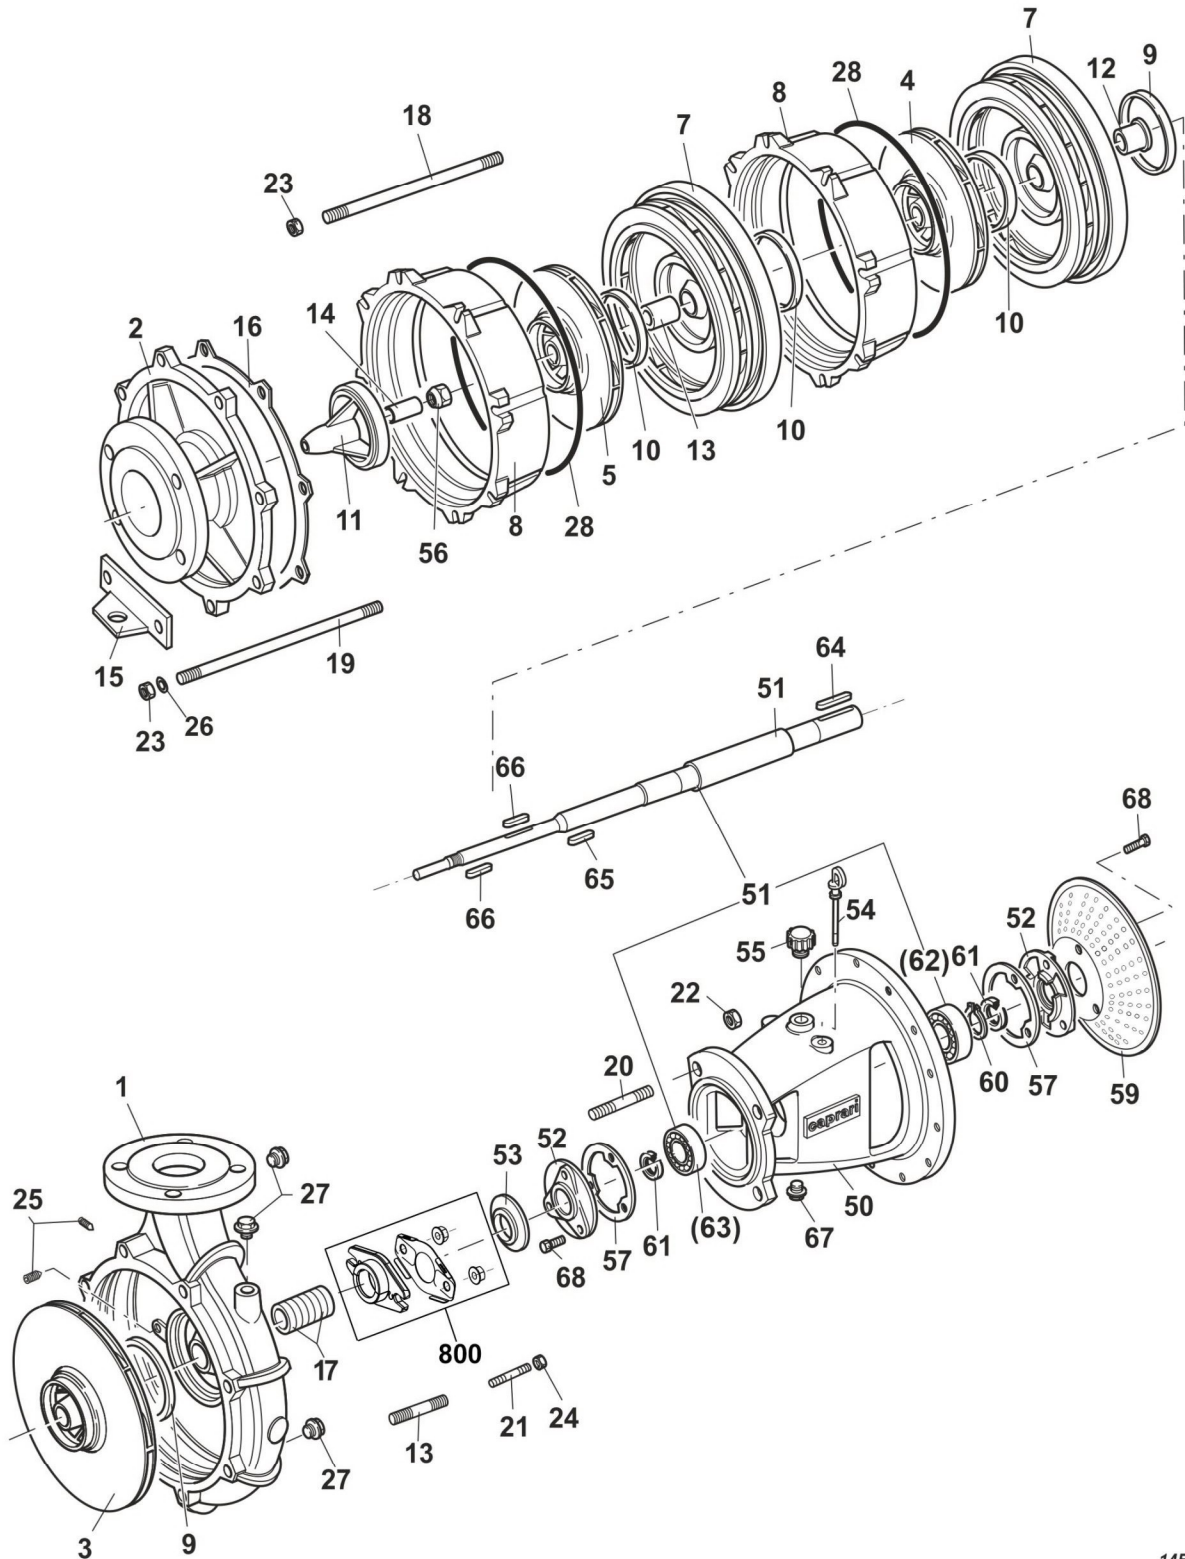

CAPRARI S.p.A

41123 MODENA (ITALY) - VIA EMILIA OVEST, 900
 Tel. +39 059897611 - Fax +39 059 897897
 email: info@caprari.it - www.caprari.com

781017 - MEC-MG80/3A HORIZONTALE PUMPE

Stückliste

Pos.	Code	Serien N °	Beschreibung	Menge
1	400084	MEC80/330-1	DRUCKAUSGANG	1 ST
2	400395	MEC80/330-3	DECKEL	1 ST
3	401076	MEC80MG/330-5A	LAUFRAD D.330	1 ST
4	401075	MEC80MG/260-5A	LAUFRAD D.260	1 ST
5	401075	MEC80MG/260-5A	LAUFRAD D.260	1 ST
7	430389	MECM80-73	VERTEILER	2 ST
8	430392	MECM80-74	STUFENGEHÄUSE	2 ST
9	440538	MEC80/200-165A	SCHLEIßRING	2 ST
10	440538	MEC80/200-165A	SCHLEIßRING	3 ST
11	420153	MEC80/260-1029	LAGERBUCHSE	1 ST
14	330014	MEC80/260-13	LAGERBUCHSE	1 ST
12	410721	MECM80-10	HÜLSE	1 ST
13	410721	MECM80-10	HÜLSE	1 ST
15	450404	MECM80-207	STANDFUß	1 ST
16	330737	MEC125/330-141	DECKEL	2 ST
17	330347	MEC80/260/B-33	DICHTUNG 8X8 TIPO:GF7700	7 ST
18	300572	PS01099	SPEZIALSTIFT M14X220 (TO DRAW)	8 ST
19	300575	PS01100	SPEZIALSTIFT M14X230 (TO DRAW)	2 ST
20	300367	PN0722	STIFT M16(6G/6G)X35 UNI5909/DIN938-5.8	4 ST
21	300394	PN02007	STIFT M10(6G/6G)X50 UNI5909/DIN938	2 ST
22	310031	DN0724	MUTTER M16 UNI5588/DIN934-6S	4 ST
23	310028	DN0734	MUTTER M14 UNI5588/DIN934-6S	10 ST
25	300745	GC0735	DÜBEL M10X12 UNI5923/DIN913-12.9	2 ST
26	310321	RLS0250	DICHTUNGSRING 15X31X3	2 ST
27	310714	TF01304	STOPFEN 3/8"GAS CONICAL (AFL N.290/292)	3 ST
28	330466	OR01000	O-RINGDICHTUNG 329,79X3,53 OR41300 (AP)	2 ST
	889128	KIT P51/1-8	STOPFBUCHSE KIT	1 ST
50	420305	MECMG80-32	HALTEWINKEL	1 ST
51	411270	MEC80MG-B/3-1007	PUMPENWELLE + CSN L.707	1 ST
60	310554	AE0350	SICHERUNGSRING 35 UNI7435 FOR SHAFT	1 ST
62	350113	CSN0943	LAGER 3307/C3	1 ST
63	350127	CSN02222	LAGER NJ307E	1 ST
52	410672	MEC3A-9	LAGERDECKEL	2 ST
53	310836	MEC80/260-18	VERTEILER	1 ST
54	310828	MECMG-26	ÖLMEßSTAB L=178	1 ST
55	310743	MEC1A-28	ÖLFILTERVERSCHLUß	1 ST
56	330133	DS02310	MUTTER, OHNE DIN M24X2X21 UNI7474 (TO DRAW)	1 ST
57	330825	MEC3A-146	FLANSCH	2 ST
59	460364	MECMG80/100-240	PTO WELLENSCHUTZ	1 ST
61	330259	AT01785	DICHTUNGSRING 35x52x7	2 ST
64	310979	LCH02549	FEDER A10X8X70 UNI6604-C50 (TO DRAW)	1 ST
65	310980	LCH02550	FEDER A8X7X35 (TOL.UNI6604)-C50 (TO DRAW)	1 ST
66	310980	LCH02550	FEDER A8X7X35 (TOL.UNI6604)-C50 (TO DRAW)	2 ST
67	310714	TF01304	STOPFEN 3/8"GAS CONICAL (AFL N.290/292)	1 ST
68	300055	VTE0116	SCHRAUBE M8X20 UNI5739/DIN933-8.8	6 ST
71	300206	VTT02591	SCHRAUBE M6X10 UNI5931/DIN912-8.8	2 ST