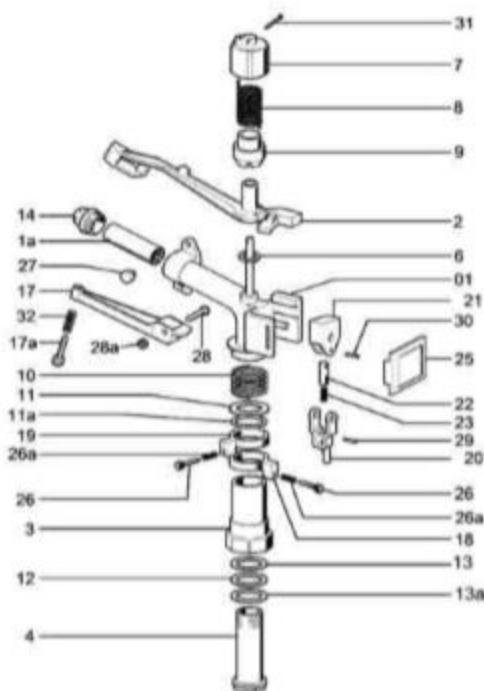

A SETTORI cod. 10018

CIRCOLARE cod. 10019

Pos.019 - Cod.10101

Pos.020 - Cod.10102

Pos.021 - Cod.10103

Pos.017 - Cod.10100

Funny a settori

CODICE CODE N.	POSIZIONE POSITION	PREZZO € PRICE €
10204	01	3,25
30251	1a	9,85
30252	2	5,12
30253	3	3,25
30254	4	7,42
30256	6	4,23
30257	7	4,26
30258	8	4,21
30259	9	4,89
30300	10	1,34
30301	11	0,38
30302	11a	4,42
30303	12	0,38
30304	13	4,21
30305	13a	4,47
30306	14	4,87
10100	017	3,71
30308	17a	1,55

Funny circolare

CODICE CODE N.	POSIZIONE POSITION	PREZZO € PRICE €
10205	01	3,32
30291	1a	8,83
30292	2	5,14
30293	3	3,26
30294	4	7,42
30296	6	4,23
30297	7	4,26
30298	8	4,21
30299	9	4,89
30300	10	1,34
30301	11	0,38
30303	11a	4,38
30303	12	0,38
30304	13	4,21
30305	13a	4,47
30306	14	4,87
10100	017	3,71
30308	17a	1,55

CODICE CODE N.	POSIZIONE POSITION	PREZZO € PRICE €
30119	21	4,21
30320	29	4,21
30321	28a	4,15
30324	31	4,13
30325	32	4,21