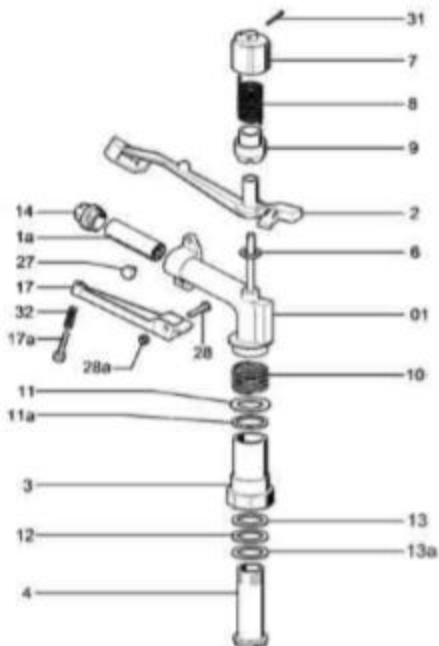

A SETTORI cod. 10018

CIRCOLARE cod. 10019

Pos.019 - Cod.10101

Pos.020 - Cod.10102

Pos.021 - Cod.10103

Pos.017 - Cod.10100

Funny a settori

CODICE CODE N.	POSIZIONE POSITION	PREZZO € PRICE €
10204	01	3,25
30251	1a	9,85
30252	2	5,12
30253	3	3,25
30254	4	7,42
30256	6	4,23
30257	7	4,26
30258	8	4,21
30259	9	4,89
30300	10	1,34
30301	11	0,38
30302	11a	4,42
30303	12	0,38
30304	13	4,21
30305	13a	4,47
30306	14	4,87
10100	017	3,71
30308	17a	1,55

Funny circolare

CODICE CODE N.	POSIZIONE POSITION	PREZZO € PRICE €
10205	01	3,32
30291	1a	8,83
30292	2	5,14
30293	3	3,26
30294	4	7,42
30296	6	4,23
30297	7	4,26
30298	8	4,21
30299	9	4,89
30300	10	1,34
30301	11	0,38
30303	11a	4,38
30303	12	0,38
30304	13	4,21
30305	13a	4,47
30306	14	4,87
10100	017	3,71
30308	17a	1,55

CODICE CODE N.	POSIZIONE POSITION	PREZZO € PRICE €
30119	21	4,21
30320	29	4,21
30321	28a	4,15
30324	31	4,13
30325	32	4,21